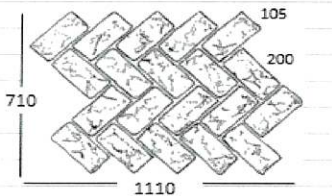

RBベルジャンブリック

- 【ハード】
- ・マット厚み：15mm
 - ・目地幅：15~18mm
 - ・重量：8.5kg/枚

¥25,000/枚
(税別・送料別)

RBコブルグラニート

- 【ハード】
- ・マット厚み：25mm
 - ・目地幅：10~15mm
 - ・重量：9.5kg/枚

¥25,000/枚
(税別・送料別)

- 【ソフト】
- ・マット厚み：20mm
 - ・目地幅：10~15mm
 - ・重量：6.5kg/枚

¥25,000/枚
(税別・送料別)

ヘリンボニューストブリック

- 【ハード】
- ・マット厚み：18mm
 - ・目地幅：15~20mm
 - ・重量：10kg/枚

¥25,000/枚
(税別・送料別)

オクタゴンスクエア

- 【ハード】
- ・マット厚み：25mm
 - ・目地幅：8mm
 - ・重量：12.5kg/枚

¥25,000/枚
(税別・送料別)

RBグラニートブリック

- 【ハード】
- ・マット厚み：25mm
 - ・目地幅：15mm
 - ・重量：9kg/枚

¥25,000/枚
(税別・送料別)

- 【ソフト】
- ・マット厚み：15mm
 - ・目地幅：15mm
 - ・重量：5.5kg/枚

¥25,000/枚
(税別・送料別)

オールドロンドンマーメイド

- 【ハード】
- ・マット厚み：25mm
 - ・目地幅：15mm
 - ・重量：6kg/枚

¥25,000/枚
(税別・送料別)