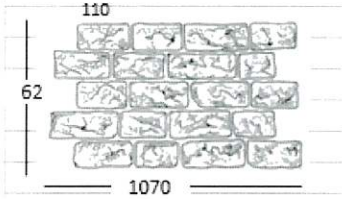

RBベルジャンブリック

- 【ハード】
- ・マット厚み：15mm
 - ・目地幅：15~18mm
 - ・重量：8.5kg/枚

¥25,000/枚
(税別・送料別)

RBコブルグラニート

- 【ハード】
- ・マット厚み：25mm
 - ・目地幅：10~15mm
 - ・重量：9.5kg/枚

¥25,000/枚
(税別・送料別)

- 【ソフト】
- ・マット厚み：20mm
 - ・目地幅：10~15mm
 - ・重量：6.5kg/枚

¥25,000/枚
(税別・送料別)

ヘリンボニューストブリック

- 【ハード】
- ・マット厚み：18mm
 - ・目地幅：15~20mm
 - ・重量：10kg/枚

¥25,000/枚
(税別・送料別)

オクタゴンスクエア

- 【ハード】
- ・マット厚み：25mm
 - ・目地幅：8mm
 - ・重量：12.5kg/枚

¥25,000/枚
(税別・送料別)

RBグラニートブリック

- 【ハード】
- ・マット厚み：25mm
 - ・目地幅：15mm
 - ・重量：9kg/枚

¥25,000/枚
(税別・送料別)

- 【ソフト】
- ・マット厚み：15mm
 - ・目地幅：15mm
 - ・重量：5.5kg/枚

¥25,000/枚
(税別・送料別)

オールドロンドンマーメイド

- 【ハード】
- ・マット厚み：25mm
 - ・目地幅：15mm
 - ・重量：6kg/枚

¥25,000/枚
(税別・送料別)